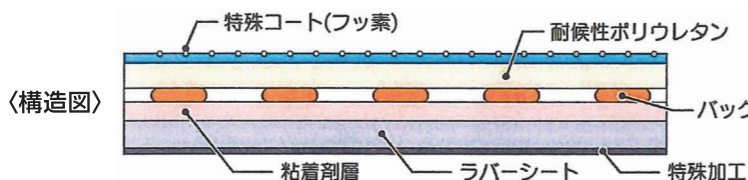

破れにくい

素材に使用しているポリウレタンシートは-40℃まで耐えられることができるため、冬場でも硬くなりやすく、縮み・破れが生じにくい素材です。

どこにでも貼れる

どのような床材(石・タイル・アスファルト・コンクリートその他)でも貼ることができ、表面に多少の凹凸があっても、裏面のテープに使用しているアルミが床面と馴染みます。

高い耐久性・耐候性

ポリウレタンは、傷や摩耗に強い素材です。耐候性にも優れており、黄ばむことなく長くお使いいただけ、シートの裏面に印刷しているため、表面からの摩耗により絵柄が失われることはありません。

だれにでも貼れる

床面を清掃後、裏紙を剥がしながら貼るだけ! 特別な道具は一切使用しません。

置くだけ

Pタイル・フローリング・カーペットなどに置くだけのタイプになります。滑りにくく床素材も問いません。(屋内推奨)

高耐久性

傷や摩耗に強いポリウレタンに直接バックプリントしている為、表面剥離を起こしません。

破れにくい

伸縮性に優れており、硬化による亀裂や割れもなく、破れにくくなっています。

汚れにくい

撥水性の特殊コートにより、汚れが付きにくく、耐溶剤性にも優れています。

置く タイプ

14,500yen(税別)
(size: W1200mm × H300mm)

標準タイプ

厚み0.3mmのポリウレタン使用。
通常の屋内外の表示用途に

店舗内の誘導案内 注意喚起

LGタイプ