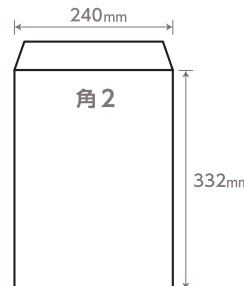

フルカラー オリジナル封筒

パステルカラー
18色から
えらべる

オンデマンド印刷
だからできる **50枚から印刷OK!**

パステル調のふんわりした色彩と
豊富な色数から選べる人気の封筒印刷です。

カラー18色一覧

長3 パステル80

120×235mm

料金表 単位/円 (消費税別)

片面4色 ■■■/□ 枠入・枠ナシ		
枚数	単価	価格
50枚	66円	3,300円
100枚	46.5円	4,650円
200枚	40.5円	8,100円
300枚	38円	11,400円

角2 パステル100

240×332mm

料金表 単位/円 (消費税別)

片面4色 ■■■/□		
枚数	単価	価格
50枚	108円	5,400円
100枚	72円	7,200円
200枚	65.5円	13,100円
300枚	62円	18,600円

洋長3 パステル80 (ダイヤ貼) (カマス貼) 235×120mm

料金表 単位/円 (消費税別)

片面4色 ■■■/□ 枠入・枠ナシ		
枚数	単価	価格
50枚	72.5円	3,625円
100枚	51.5円	5,150円
200枚	45.5円	9,100円
300枚	43円	12,900円

角3 パステル100

216×227mm

料金表 単位/円 (消費税別)

片面4色 ■■■/□		
枚数	単価	価格
50枚	94円	4,700円
100枚	69円	6,900円
200枚	63円	12,600円
300枚	57.5円	17,250円