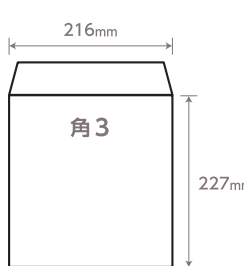

洋長3 パステル80 (ダイヤ貼) (カマス貼) 235×120mm

料金表 単位/円 (消費税別)

片面4色 ■■■/□ 枠入・枠ナシ		
枚数	単価	価格
50枚	72.5円	3,625円
100枚	51.5円	5,150円
200枚	45.5円	9,100円
300枚	43円	12,900円

角3 パステル100

216×227mm

料金表 単位/円 (消費税別)

片面4色 ■■■/□		
枚数	単価	価格
50枚	94円	4,700円
100枚	69円	6,900円
200枚	63円	12,600円
300枚	57.5円	17,250円