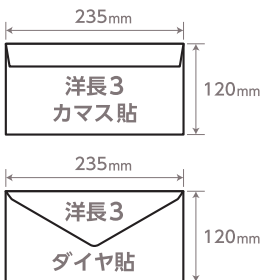

フルカラー オリジナル封筒

パステルカラー
18色から
えらべる

オンデマンド印刷
だからできる **50枚から印刷OK!**

パステル調のふんわりした色彩と
豊富な色数から選べる人気の封筒印刷です。

カラー18色一覧

長3 パステル80

120×235mm

料金表 単位/円 (消費税別)

片面4色 ■■■/□ 枠入・枠ナシ		
枚数	単価	価格
50枚	66円	3,300円
100枚	46.5円	4,650円
200枚	40.5円	8,100円
300枚	38円	11,400円

角2 パステル100

240×332mm

料金表 単位/円 (消費税別)

片面4色 ■■■/□		
枚数	単価	価格
50枚	108円	5,400円
100枚	72円	7,200円
200枚	65.5円	13,100円
300枚	62円	18,600円

洋長3 パステル80 (ダイヤ貼) (カマス貼) 235×120mm

料金表 単位/円 (消費税別)

片面4色 ■■■/□ 枠入・枠ナシ		
枚数	単価	価格
50枚	72.5円	3,625円
100枚	51.5円	5,150円
200枚	45.5円	9,100円
300枚	43円	12,900円

角3 パステル100

216×227mm

料金表 単位/円 (消費税別)

片面4色 ■■■/□		
枚数	単価	価格
50枚	94円	4,700円
100枚	69円	6,900円
200枚	63円	12,600円
300枚	57.5円	17,250円