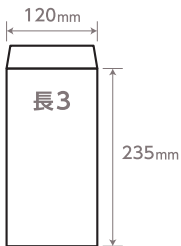

フルカラー オリジナル封筒

パステルカラー
18色から
えらべる

オンデマンド印刷
だからできる **50枚から印刷OK!**

パステル調のふんわりした色彩と
豊富な色数から選べる人気の封筒印刷です。

カラー18色一覧

長3 パステル80

120×235mm

料金表 単位/円 (消費税別)

片面4色 ■■■/□ 枠入・枠ナシ		
枚数	単価	価格
50枚	66円	3,300円
100枚	46.5円	4,650円
200枚	40.5円	8,100円
300枚	38円	11,400円

角2 パステル100

240×332mm

料金表 単位/円 (消費税別)

片面4色 ■■■/□		
枚数	単価	価格
50枚	108円	5,400円
100枚	72円	7,200円
200枚	65.5円	13,100円
300枚	62円	18,600円

洋長3 パステル80 (ダイヤ貼) (カマス貼) 235×120mm

料金表 単位/円 (消費税別)

片面4色 ■■■/□ 枠入・枠ナシ		
枚数	単価	価格
50枚	72.5円	3,625円
100枚	51.5円	5,150円
200枚	45.5円	9,100円
300枚	43円	12,900円

角3 パステル100

216×227mm

料金表 単位/円 (消費税別)

片面4色 ■■■/□		
枚数	単価	価格
50枚	94円	4,700円
100枚	69円	6,900円
200枚	63円	12,600円
300枚	57.5円	17,250円